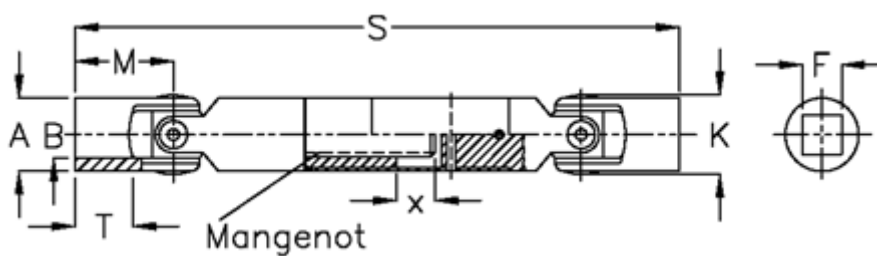

Varenummer: 077201041

Beskrivelse: Krydsled med udtræk 0.720.104.001
S=174 X=20 Firkant 10H9, glideleje

Mål

A	= 20
F	= 10
M	= 31
Mangenot	= 6x11x14
MD max. Nm	= 20
s	= 174
T	= 18
x	= 20